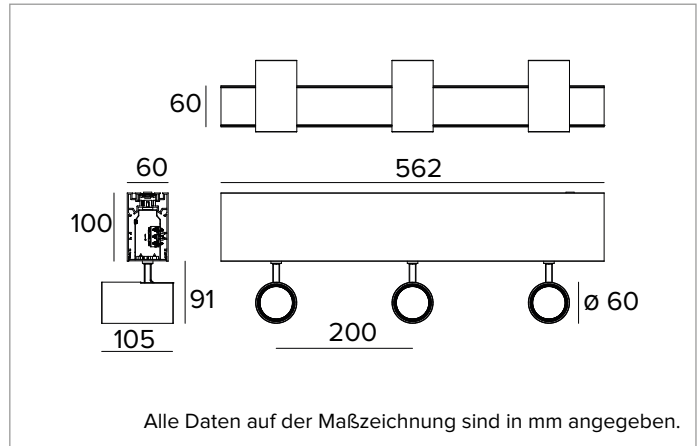

# 1T7324EL | LOGICO System - Decken/Pendelleuchte - Strahlermodul

Lineares Modul mit professionellen ausrichtbaren LED-Strahlern für die Installation als Decken- oder Hängeleuchte

		3000K	H(m)	D(m)	E <sub>max</sub> (lx)	
		Ra90			31°	
		Fixture Power	15W	1	0.56	4469
		Source Flux	1817lm	2	1.12	1117
		Fixture Flux	1405lm	3	1.67	497
		Efficacy	92lm/W	4	2.23	279
TS813	I <sub>max</sub> =2460cd/klm	I <sub>max</sub>	4469cd	5	2.79	179

**Farbe und Oberfläche:** Kreideweiß

**Abmessungen:** L=562mm

**Gewicht:** 4,3Kg

**Version:** 3xLABEL 6

**Schutzart:** IP20